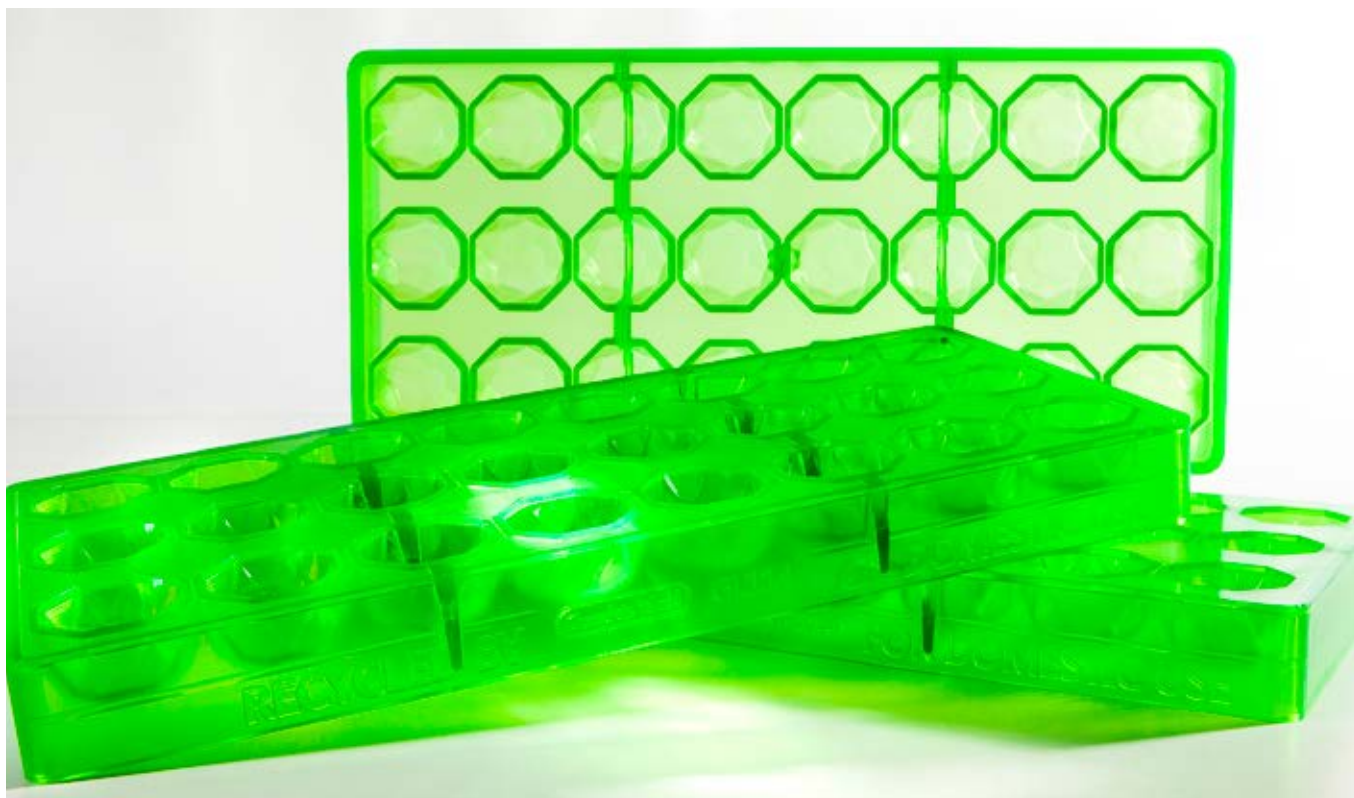

Chocolate World®

GREENLINE

Prodotti con 100% policarbonato riciclato, gli stampi sono resistenti e garantiscono lucentezza alle praline.

GL101

30x36x19 mm
14 gr circa
3x7
131x275x26

GL102

Ø30 mm
2x9 gr circa
3x8
131x275x26

GL103

Ø30x19 mm
14 gr circa
3x7
131x275x26

GL104

35x26x19 mm
14 gr circa
3x8
131x275x26

GL106

36x22x20 mm
15 gr circa
3x8
131x275x26

GL107

30x27x19 mm
13 gr circa
3x8
131x275x26